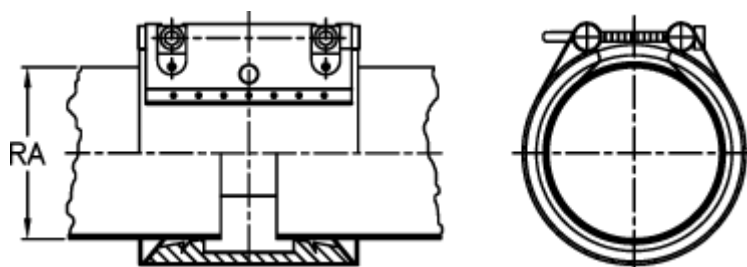

Varenummer: 025838440198  
Beskrivelse: Norma Connect Kobling  
FLEX E W2 Ø=198,0 NBR, 23,5 bar

## Mål

---

Note = Kontakt os for yderligere informationer.

RA = 198.0